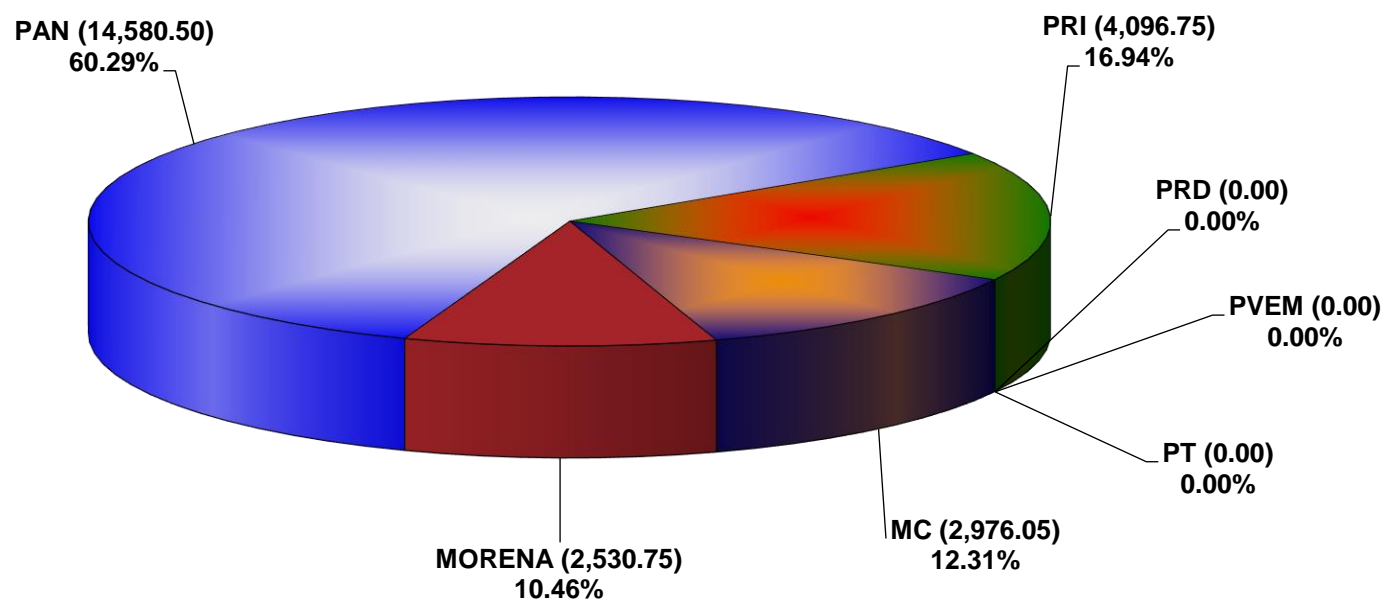

COMISIÓN ESTATAL ELECTORAL DE NUEVO LEÓN
PORCENTAJE Y ESPACIO TOTAL DEDICADO A CADA PARTIDO POLÍTICO EN PRENSA (CM2)
ACUMULADO DE AGOSTO DE 2022

COMISIÓN ESTATAL ELECTORAL DE NUEVO LEÓN
PORCENTAJE Y NÚMERO TOTAL DE NOTAS DEDICADAS A CADA PARTIDO POLÍTICO EN
PRENSA
ACUMULADO DE AGOSTO DE 2022

COMISIÓN ESTATAL ELECTORAL DE NUEVO LEÓN
TOTAL DE NOTAS DEDICADAS A CADA PARTIDO POLÍTICO POR GRUPO EDITORIAL
ACUMULADO DE AGOSTO DE 2022