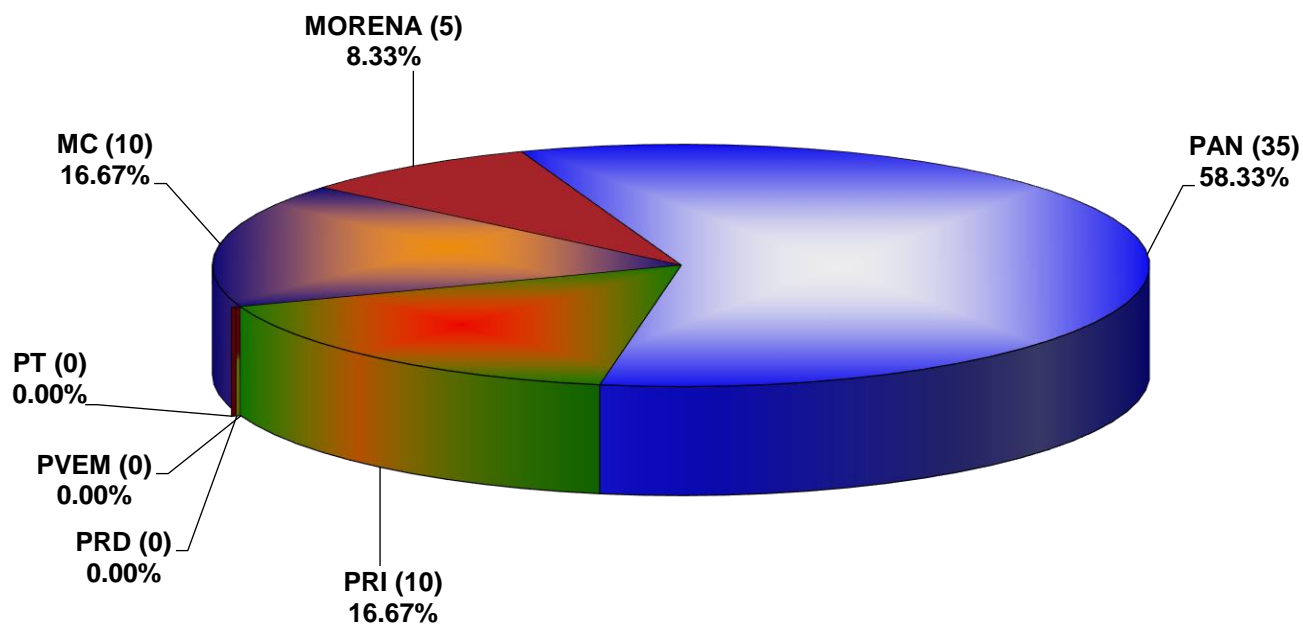

COMISIÓN ESTATAL ELECTORAL DE NUEVO LEÓN
PORCENTAJE Y ESPACIO TOTAL DEDICADO A CADA PARTIDO POLÍTICO EN PRENSA (CM2)
ACUMULADO DE AGOSTO DE 2022

COMISIÓN ESTATAL ELECTORAL DE NUEVO LEÓN
PORCENTAJE Y NÚMERO TOTAL DE NOTAS DEDICADAS A CADA PARTIDO POLÍTICO EN
PRENSA
ACUMULADO DE AGOSTO DE 2022